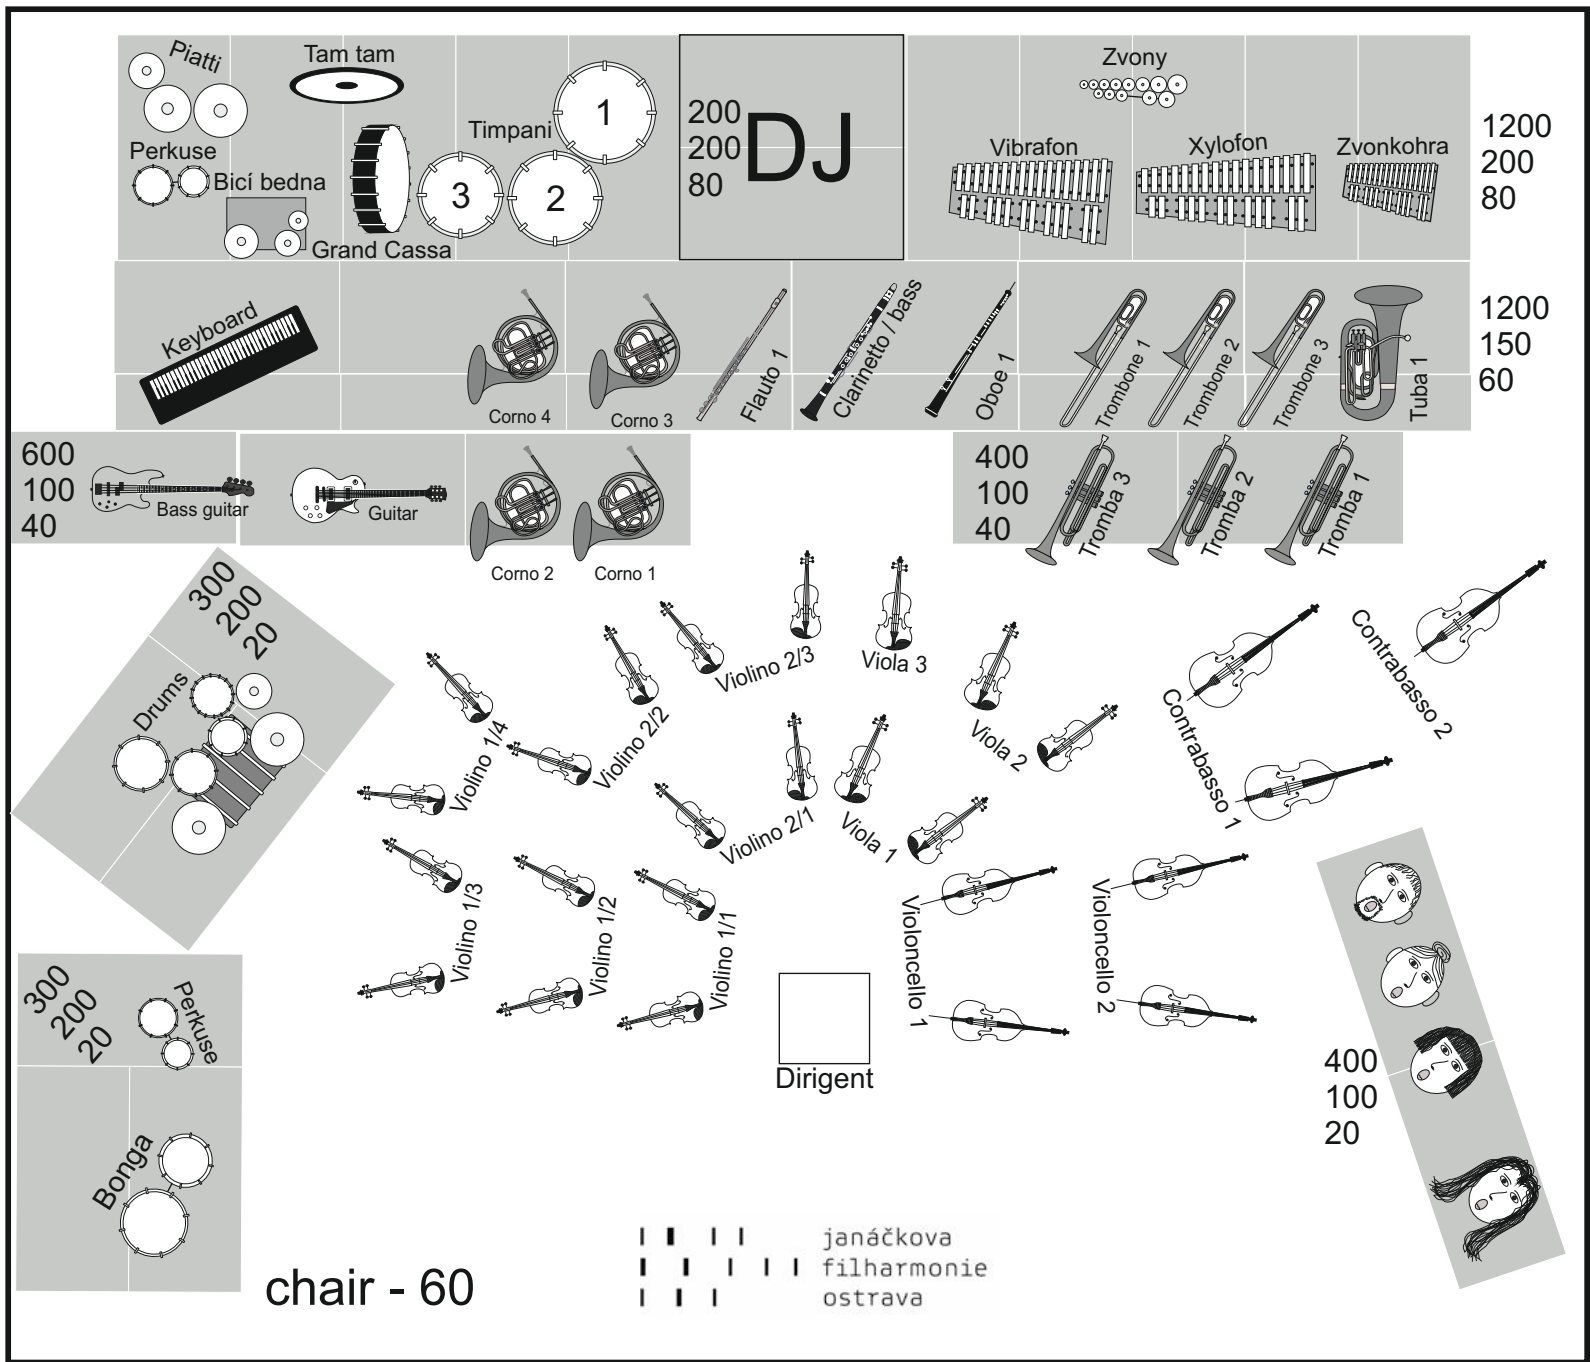

1 1 1 0 - 4 3 3 1 - tmp+6 - 8 6 5 4 3

Štěrkovna

12 m

14 m

chair - 60

|| | | | | janáčkova
 | | | | | filharmonie
 | | | | | ostrava